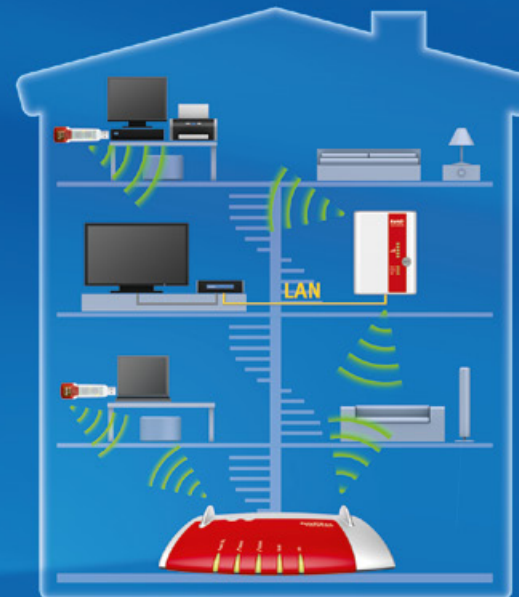

Większy zasięg każdej sieci WLAN

Szybko i prosto zwiększ zasięg każdej sieci WLAN. Możliwe podłączenie do praktycznie każdego gniazdka elektrycznego – żadne dodatkowe przewody czy specjalne uchwyty nie są potrzebne. Bezpieczny dzięki zintegrowanemu szyfrowaniu metodą WPA2. Szczególnie łatwa konfiguracja za pomocą funkcji WPS (Wi-Fi Protected Setup) – poprzez jedno kliknięcie lub wygodnie przez asystenta w przeglądarce internetowej.

FRITZ!WLAN Repeater – wielokrotnie nagradzany: avm.de/awards_en

„...zasięg sieci i szybkość transferu bardzo dobre.“

PCPlus (UK), 07/2011

Większy zasięg szybkiej sieci WLAN

Zwiększa zasięg bezprzewodowej sieci domowej o transferze aż do 300 Mbit/s

Bezpieczeństwo w mgnieniu oka

Prosta i bezpieczna konfiguracja WLAN: wystarczy jedno kliknięcie (WPS)

Dla całego domu

Działa z popularnymi routerami WLAN, montaż praktycznie w każdym gniazdku

FRITZ!Powerline

Sieć domowa w każdym gniazdku elektrycznym

Idealne rozszerzenie sieci domowej poprzez domową sieć elektryczną. W mgnieniu oka zwykłe gniazdko elektryczne przerobisz na bezpieczne i szybkie gniazdko internetowe o prędkości transferu aż do 500 Mbit/s. Ta sieć w sposób szczególnie energooszczędny łączy FRITZ!Box, komputer PC, drukarkę, telewizor, wieżę stereo, odtwarzacz Blu-Ray i inne sprzęty sieciowe: w każdej chwili możesz po prostu podłączyć kolejne adaptory Powerline i bezpiecznie integrować je z siecią domową, wystarczy nacisnąć jeden przycisk.