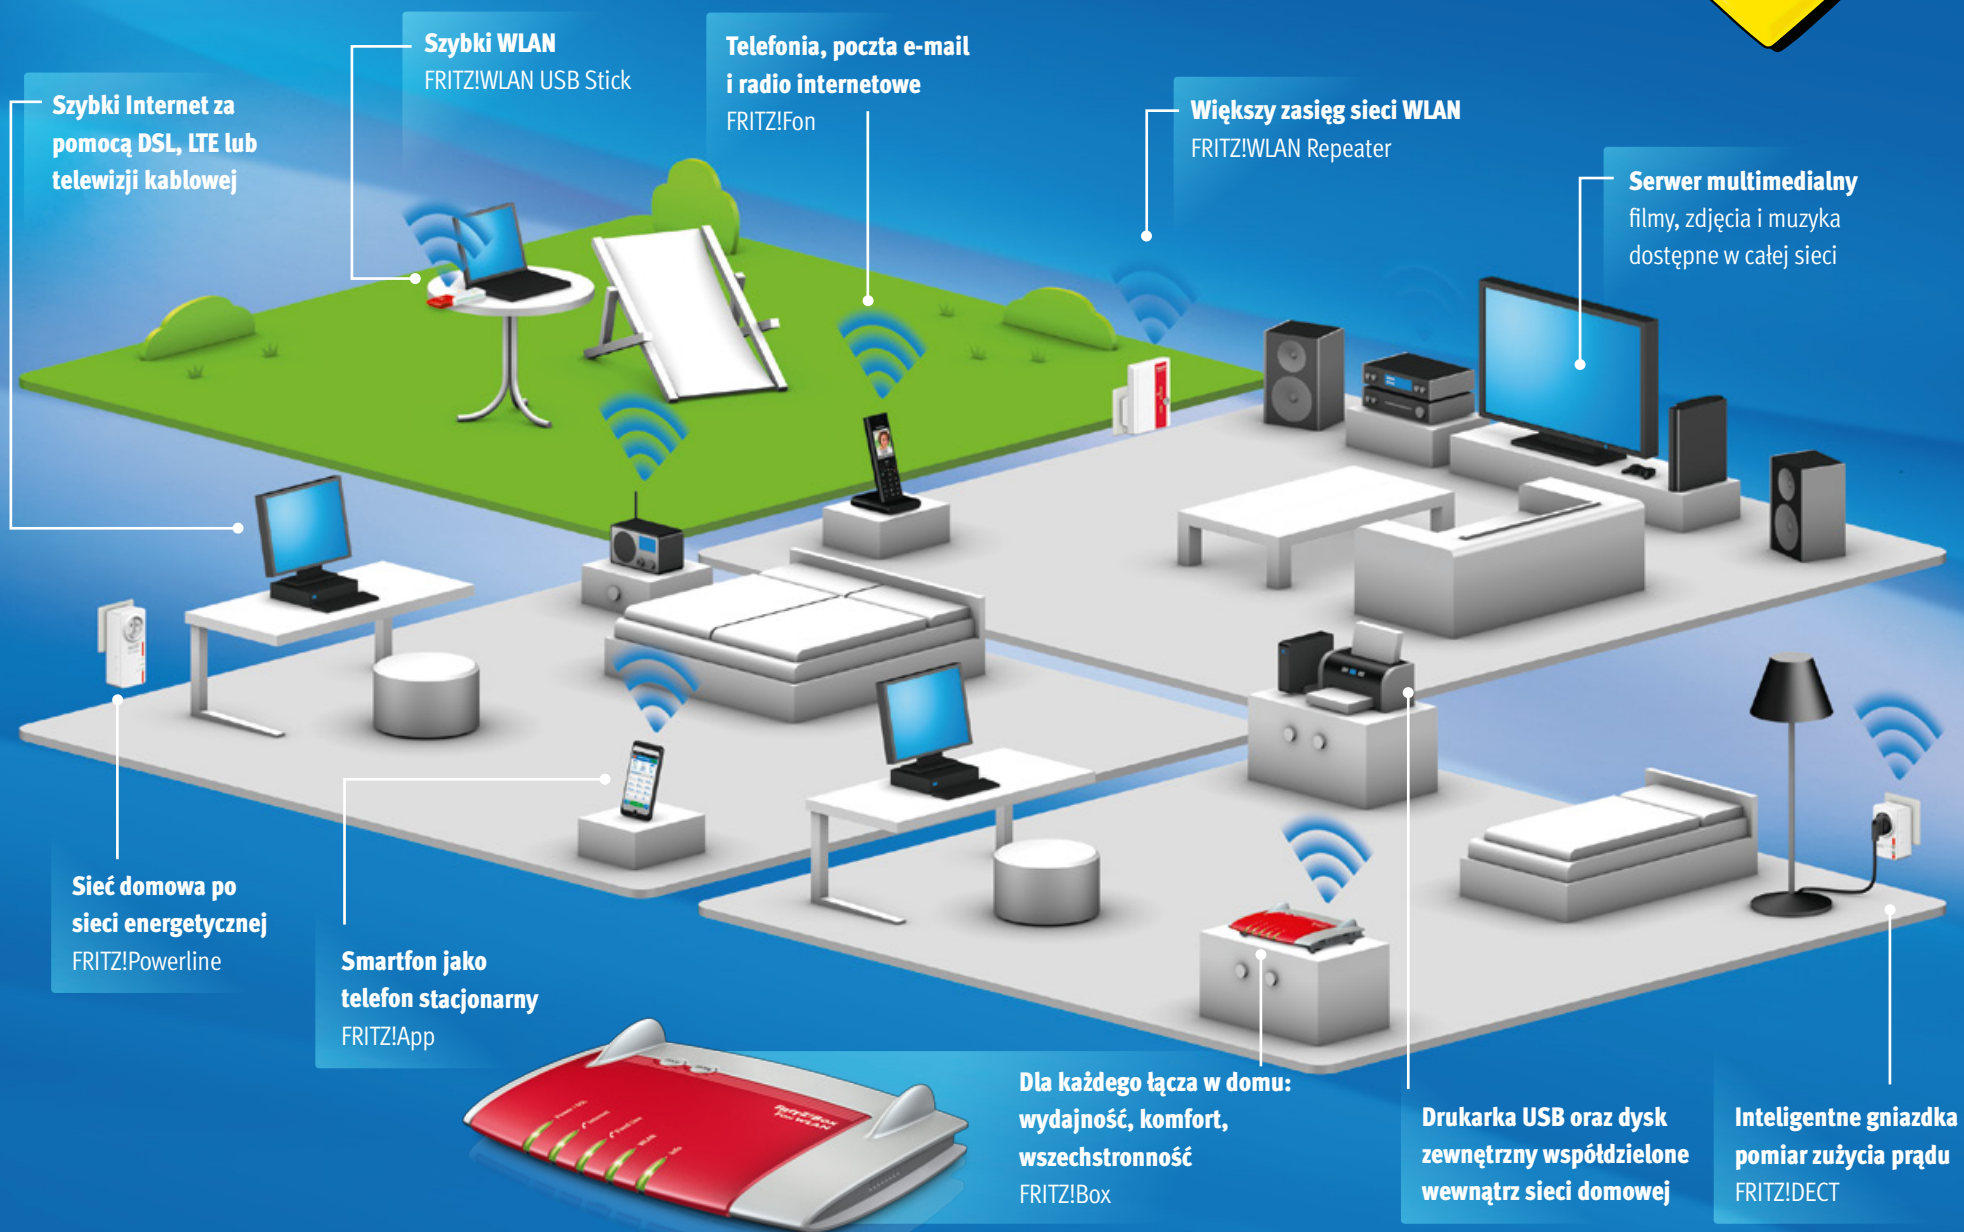

Pełen komfort rozmów dzięki LTE

Centralka telefoniczna i baza DECT wraz z automatyczną sekretarką

Więcej możliwości podłączenia

Drukarka, dysk zewnętrzny, PC, konsola do gier, współdzielone wewnątrz sieci domowej

Nowe możliwości

FRITZ!OS – z serwerem multimedialnym, MyFRITZ!, kontaktami z iCloud i innymi

FRITZ! dla smartfonów i tabletów

Aplikacja FRITZ!App to komfort korzystania z urządzeń mobilnych wewnątrz sieci domowej

FRITZ!Box 6810/6840 – wielokrotnie nagradzany: avm.de/awards_en

FRITZ!Box 6840 LTE

LTE mobilna komunikacja	karta SIM LTE	WLAN 2,4 GHz lub 5 GHz	1x analogowy telefon, automatyczna sekretarka, faks	FRITZ!Fon lub inne telefony DECT	LAN, 1 Gbit/s, PC, sieć, konsole do gier	drukarka, pamięci zewnętrzne, modem UMTS/HSPA

FRITZ!Box 6810 LTE

LTE mobilna komunikacja	karta SIM LTE	WLAN 2,4 GHz	FRITZ!Fon lub inne telefony DECT	1 x szybki Ethernet LAN, 100 Mbit/s, PC, sieć, konsole do gier

Dla całego domu – sieć domowa FRITZ!